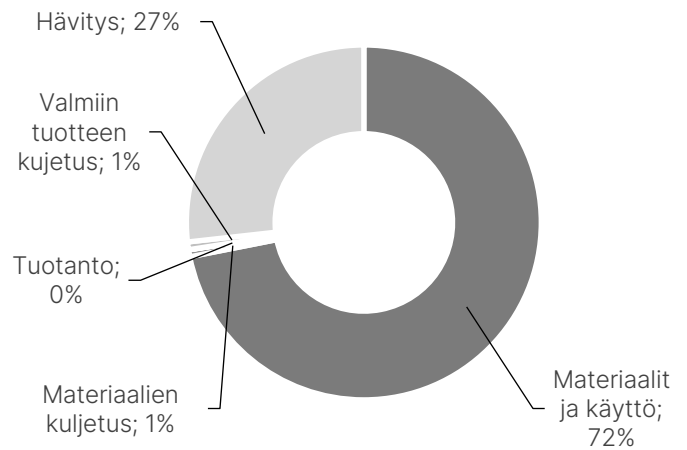

LEPO

TUOTEKORTTI

5/2023

Lepo Product Oy

<https://www.lepoproduct.fi/products/nami-poyta/>

Tuotteen nimi:	Nami-pöytä, halk.800mm, h=740mm
Tuotteen tyyppi:	Pöytä
Tuotenumero:	L-711
Kokonaispäästöt (Cradle-to-Gate):	21,92 kg CO ₂ e
Kokonaispäästöt (Cradle-to-Grave):	30,21 kg CO ₂ e

MATERIAALIT

Paino yhteensä: 22,74 kg

PÄÄSTÖJEN JAKAUTUMINEN

Päästöt yhteensä 30,21 kg CO₂e

KIERRÄTYSOHJE

Lepo Product on suunnitellut tuotteen niin, että tuotteen metalliosat pystytään helposti irrottamaan ja kierrättämään metallinkeräykseen. Pakkausmateriaalit (pahvi ja muovi) kierrätetään pahvin ja muovinkeräykseen. On oletettu, että muu tuote menee sekajätteeseen.