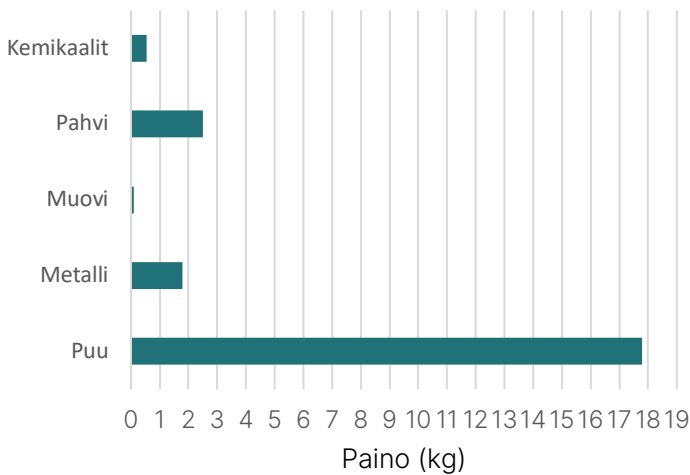

LEPO

TUOTEKORTTI

5/2023

Lepo Product Oy

<https://www.lepoproduct.fi/products/nami-poyta/>

Tuotteen nimi:	Nami-pöytä, halk.800mm, h=740mm
Tuotteen tyyppi:	Pöytä
Tuotenumero:	L-711
Kokonaispäästöt (Cradle-to-Gate):	21,92 kg CO ₂ e
Kokonaispäästöt (Cradle-to-Grave):	30,21 kg CO ₂ e

MATERIAALIT

Paino yhteensä: 22,74 kg

PÄÄSTÖJEN JAKAUTUMINEN

Päästöt yhteensä 30,21 kg CO₂e

KIERRÄTYSOHJE

Lepo Product on suunnitellut tuotteen niin, että tuotteen metalliosat pystytään helposti irrottamaan ja kierrättämään metallinkeräykseen. Pakkausmateriaalit (pahvi ja muovi) kierrätetään pahvin ja muovinkeräykseen. On oletettu, että muu tuote menee sekajätteeseen.