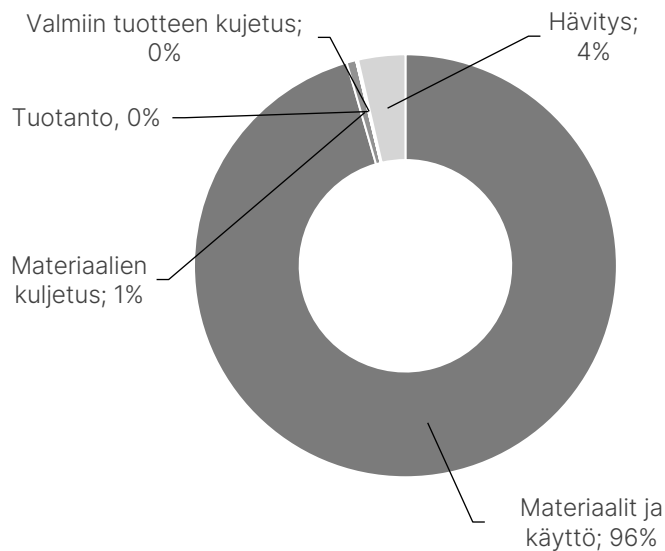

Lepo Product Oy

<https://www.lepoproduct.fi/products/l-710kxcv/>

Tuotteen nimi:	Lelu-tuoli, verhoiltu, käsinojat, ristikkojalusta, pyörät
Tuotteen tyyppi:	Tuoli
Tuotenumero:	L-710KXCV
Kokonaispäästöt (Cradle-to-Gate):	99,61 kg CO ₂ e
Kokonaispäästöt (Cradle-to-Grave):	103,50 kg CO ₂ e

MATERIAALIT

Paino yhteensä: 15,25 kg

PÄÄSTÖJEN JAKAUTUMINEN

Päästöt yhteensä 103,50 kg CO₂e

TUOTETIEDOT

Tuotekortin kankaaksi on valikoitunut kangas, joka sisältää 93 % villaa ja 7 % polyamidia. Vaihtoehtoisella kankaalla, joka on valmistettu 98 % kierrätetystä polyesteristä tuotteen kokonaispäästöt (Cradle-to-Grave) ovat 54,01 kg CO₂e.