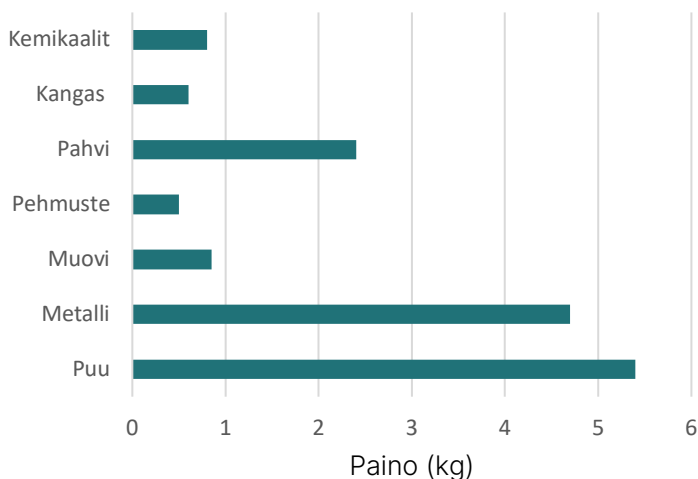

Lepo Product Oy

<https://www.lepoproduct.fi/products/l-710kxcv/>

Tuotteen nimi:	Lelu-tuoli, verhoiltu, käsinojat, ristikkojalusta, pyörät
Tuotteen tyyppi:	Tuoli
Tuotenumero:	L-710KXCV
Kokonaispäästöt (Cradle-to-Gate):	99,61 kg CO ₂ e
Kokonaispäästöt (Cradle-to-Grave):	103,50 kg CO ₂ e

MATERIAALIT

Paino yhteensä: 15,25 kg

PÄÄSTÖJEN JAKAUTUMINEN

Päästöt yhteensä 103,50 kg CO₂e

TUOTETIEDOT

Tuotekortin kankaaksi on valikoitunut kangas, joka sisältää 93 % villaa ja 7 % polyamidia. Vaihtoehtoisella kankaalla, joka on valmistettu 98 % kierrätetystä polyesteristä tuotteen kokonaispäästöt (Cradle-to-Grave) ovat 54,01 kg CO₂e.