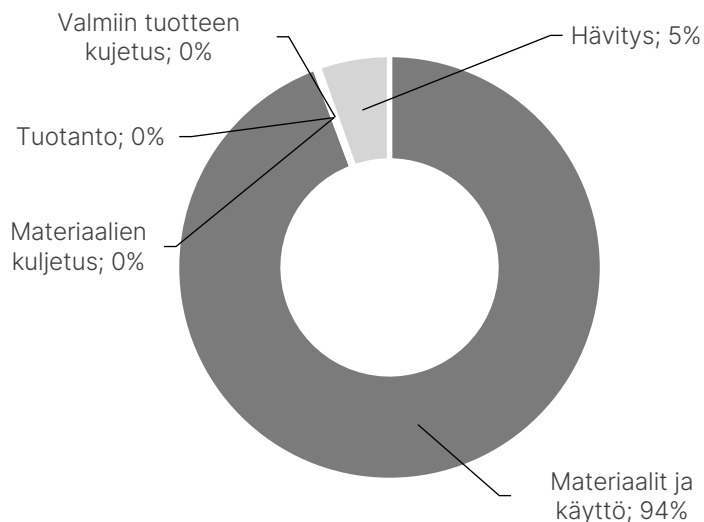

LEPO

TUOTEKORTTI

5/2023

Lepo Product Oy

<https://www.lepoproduct.fi/products/l-710kwv/>

Tuotteen nimi:	Lelu-tuoli, verhoiltu, käsinojat, ristikkojalusta, pyörät
Tuotteen tyyppi:	Tuoli
Tuotenumero:	L-710KWV
Kokonaispäästöt (Cradle-to-Gate):	71,33 kg CO ₂ e
Kokonaispäästöt (Cradle-to-Grave):	75,55 kg CO ₂ e

MATERIAALIT

Paino yhteensä: 13,16 kg

PÄÄSTÖJEN JAKAUTUMINEN

Päästöt yhteensä 75,55 kg CO₂e

TUOTETIEDOT

Tuotekortin kankaaksi on valikoitunut kangas, joka sisältää 93 % villaa ja 7 % polyamidia. Vaihtoehtoisella kankaalla, joka on valmistettu 98 % kierrätetystä polyesteristä tuotteen kokonaispäästöt (Cradle-to-Grave) ovat 21,96 kg CO₂e.