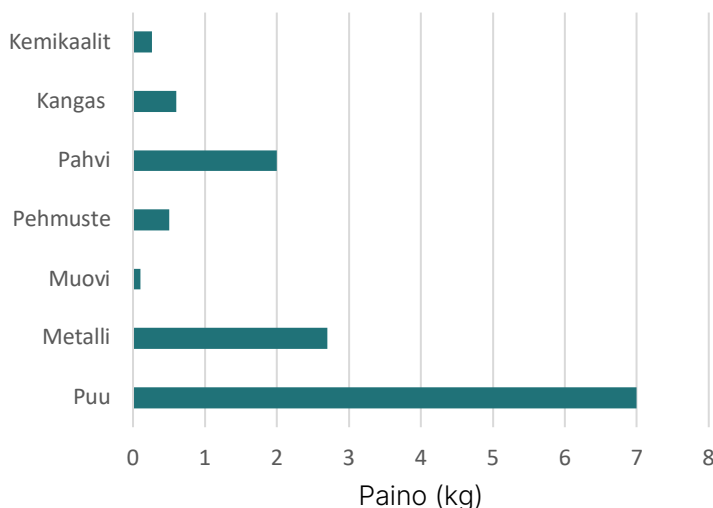

LEPO

TUOTEKORTTI

5/2023

Lepo Product Oy

<https://www.lepoproduct.fi/products/l-710kwv/>

Tuotteen nimi:	Lelu-tuoli, verhoiltu, käsinojat, ristikkojalusta, pyörät
Tuotteen tyyppi:	Tuoli
Tuotenumero:	L-710KWV
Kokonaispäästöt (Cradle-to-Gate):	71,33 kg CO ₂ e
Kokonaispäästöt (Cradle-to-Grave):	75,55 kg CO ₂ e

MATERIAALIT

Paino yhteensä: 13,16 kg

PÄÄSTÖJEN JAKAUTUMINEN

Päästöt yhteensä 75,55 kg CO₂e

TUOTETIEDOT

Tuotekortin kankaaksi on valikoitunut kangas, joka sisältää 93 % villaa ja 7 % polyamidia. Vaihtoehtoisella kankaalla, joka on valmistettu 98 % kierrätetystä polyesteristä tuotteen kokonaispäästöt (Cradle-to-Grave) ovat 21,96 kg CO₂e.