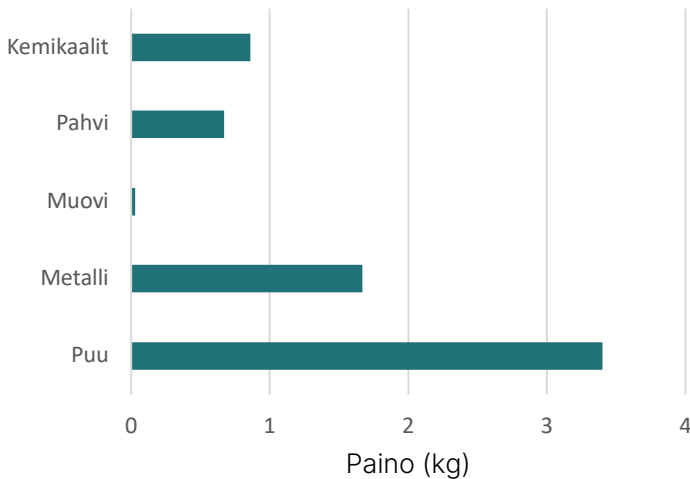

LEPO

TUOTEKORTTI

5/2023

Lepo Product Oy

<https://www.lepoproduct.fi/products/l-707k/>

| | |
|------------------------------------|---|
| Tuotteen nimi: | Pino, verhoilematon, käsinojat, puuosat koivu |
| Tuotteen tyyppi: | Tuoli |
| Tuotenumero: | L-707K |
| Kokonaispäästöt (Cradle-to-Gate): | 11,18 kg CO ₂ e |
| Kokonaispäästöt (Cradle-to-Grave): | 13,88 kg CO ₂ e |

MATERIAALIT

Paino yhteensä: 6,63 kg

PÄÄSTÖJEN JAKAUTUMINEN

Päästöt yhteensä 13,88 kg CO₂e

TUOTETIEDOT

Pino, verhoilematon tuoli koostuu pääosin koivusta.