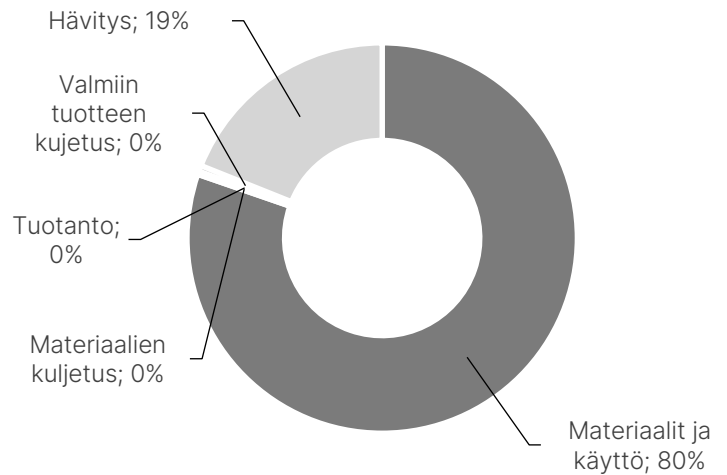

LEPO

TUOTEKORTTI

5/2023

Lepo Product Oy

<https://www.lepoproduct.fi/products/l-707k/>

| | |
|------------------------------------|---|
| Tuotteen nimi: | Pino, verhoilematon, käsinojat, puuosat koivu |
| Tuotteen tyyppi: | Tuoli |
| Tuotenumero: | L-707K |
| Kokonaispäästöt (Cradle-to-Gate): | 11,18 kg CO ₂ e |
| Kokonaispäästöt (Cradle-to-Grave): | 13,88 kg CO ₂ e |

MATERIAALIT

Paino yhteensä: 6,63 kg

PÄÄSTÖJEN JAKAUTUMINEN

Päästöt yhteensä 13,88 kg CO₂e

TUOTETIEDOT

Pino, verhoilematon tuoli koostuu pääosin koivusta.