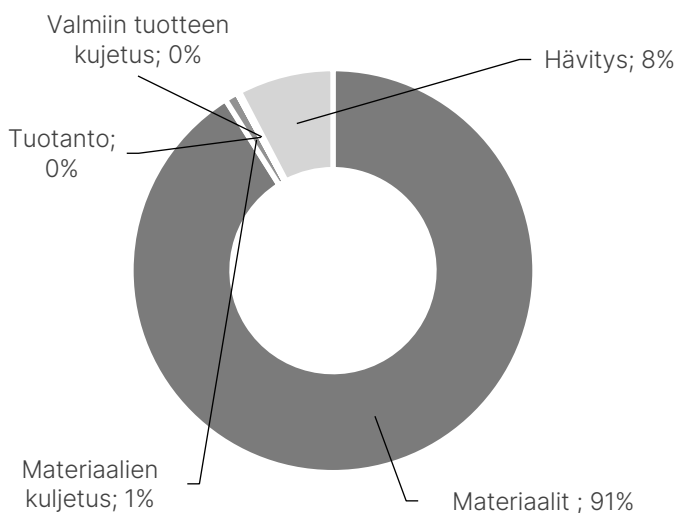

LEPO

TUOTEKORTTI

5/2023

Lepo Product Oy

<https://www.lepoproduct.fi/products/l-701v-melon/>

Tuotteen nimi:	Melon, verhoiltu, 4.p jalusta
Tuotteen tyyppi:	Tuoli
Tuotenumero:	L-701V
Kokonaispäästöt (Cradle-to-Gate):	31,59 kg CO ₂ e
Kokonaispäästöt (Cradle-to-Grave):	34,29 kg CO ₂ e

MATERIAALIT

Paino yhteensä: 7,25 kg

PÄÄSTÖJEN JAKAUTUMINEN

Päästöt yhteensä 34,29 kg CO₂e

TUOTETIEDOT

Tuotekortin kankaana on kangas, joka sisältää 93 % villaa. Vaihtoehtoisella kankaalla, joka on valmistettu 98 % kierrätetystä polyesteristä, Kappeli- tuolin elinkaariset päästöt (cradle-to-grave) ovat 14,75 kg CO₂e.