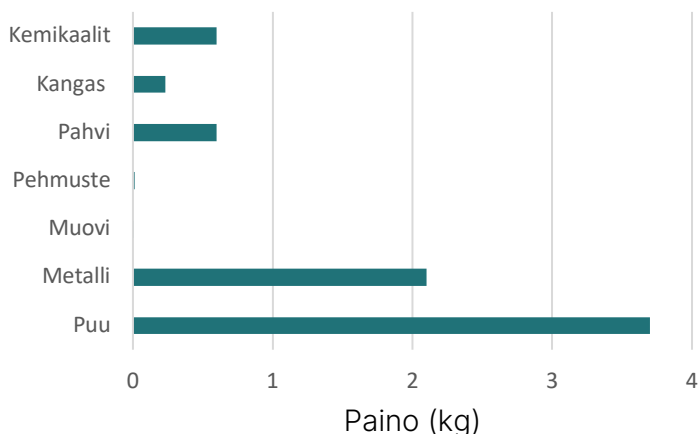

LEPO

TUOTEKORTTI

5/2023

Lepo Product Oy

<https://www.lepoproduct.fi/products/l-701v-melon/>

Tuotteen nimi:	Melon, verhoiltu, 4.p jalusta
Tuotteen tyyppi:	Tuoli
Tuotenumero:	L-701V
Kokonaispäästöt (Cradle-to-Gate):	31,59 kg CO ₂ e
Kokonaispäästöt (Cradle-to-Grave):	34,29 kg CO ₂ e

MATERIAALIT

Paino yhteensä: 7,25 kg

PÄÄSTÖJEN JAKAUTUMINEN

Päästöt yhteensä 34,29 kg CO₂e

TUOTETIEDOT

Tuotekortin kankaana on kangas, joka sisältää 93 % villaa. Vaihtoehtoisella kankaalla, joka on valmistettu 98 % kierrätetystä polyesteristä, Kappeli- tuolin elinkaariset päästöt (cradle-to-grave) ovat 14,75 kg CO₂e.