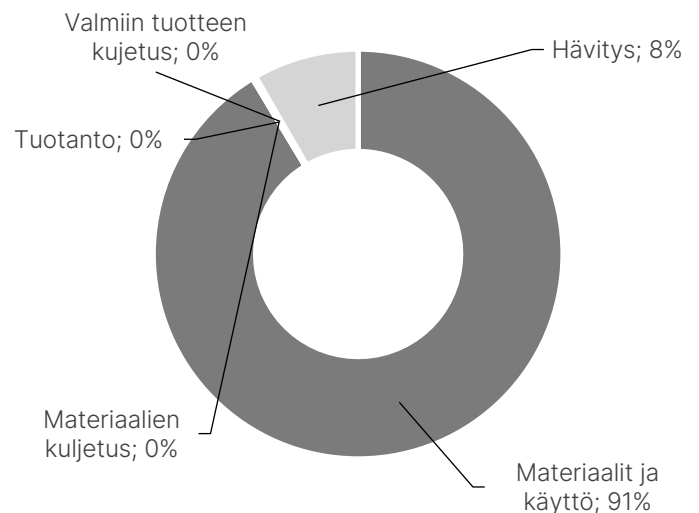

PÄÄSTÖJEN JAKAUTUMINEN

Päästöt yhteensä 38,83 kg CO₂e

TUOTETIEDOT

Tuotekortin kankaana on kangas, joka sisältää 93 % villaa. Vaihtoehtoisella kankaalla, joka on valmistettu 98 % kierrätetystä polyesteristä, Kappeli- tuolin elinkaariset päästöt (cradle-to-grave) ovat 14,08 kg CO₂e.