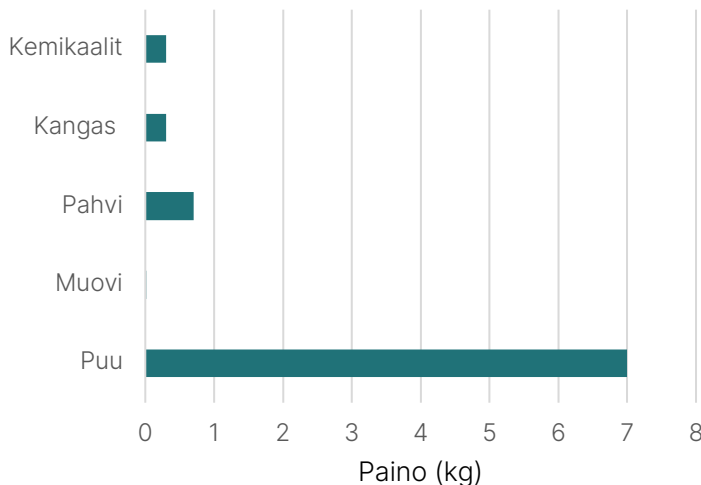

# LEPO

TUOTEKORTTI

5/2023

Lepo Product Oy

<https://www.lepoproduct.fi/products/l-351k/>

Tuotteen nimi:	Kappeli-tuoli, verhoiltu, käsinojat, puuosat koivu
Tuotteen tyyppi:	Tuoli
Tuotenumero:	L-351K
Kokonaispäästöt (Cradle-to-Gate):	35,51 kg CO <sub>2</sub> e
Kokonaispäästöt (Cradle-to-Grave):	38,83 kg CO <sub>2</sub> e

## MATERIAALIT

Paino yhteensä: 8,31 kg

## PÄÄSTÖJEN JAKAUTUMINEN

Päästöt yhteensä 38,83 kg CO<sub>2</sub>e

## TUOTETIEDOT

Tuotekortin kankaana on kangas, joka sisältää 93 % villaa. Vaihtoehtoisella kankaalla, joka on valmistettu 98 % kierrätetystä polyesteristä, Kappeli- tuolin elinkaariset päästöt (cradle-to-grave) ovat 14,08 kg CO<sub>2</sub>e.