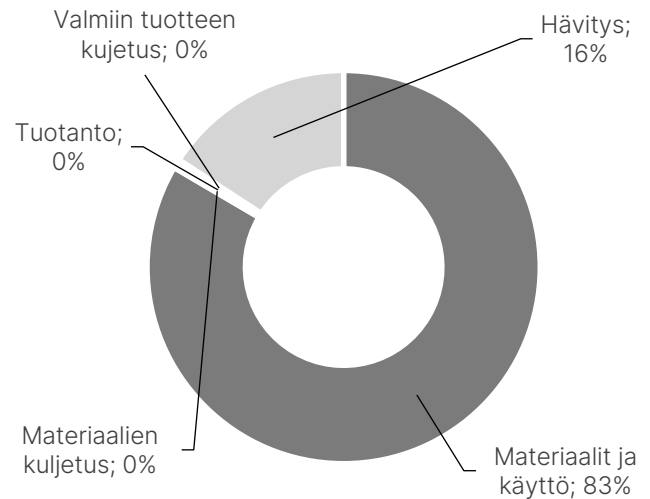

PÄÄSTÖJEN JAKAUTUMINEN

Päästöt yhteensä 15,73 kg CO₂e

KIERRÄTYSOHJE

Moderno-tuolin metalliosat pystytään irrottamaan ja kierrättämään metallinkeräykseen. Pakkausmateriaalit (pahvi ja muovi) kierrätetään pahvin ja muovinkeräykseen. On oletettu, että muu tuote menee sekajätteeseen.