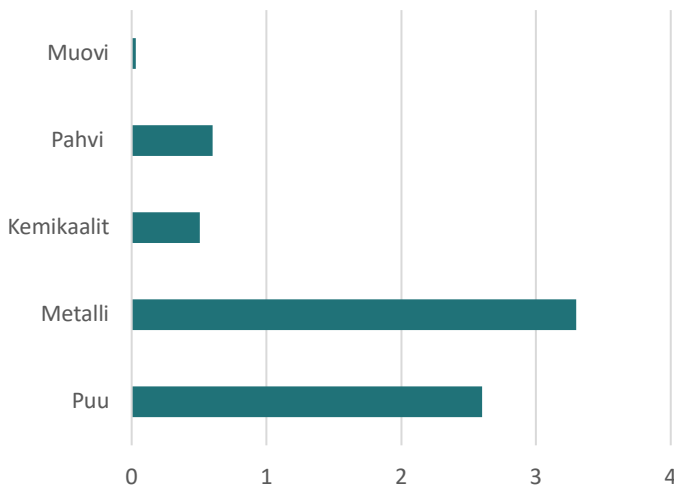

MATERIAALIT

Paino yhteensä: 7,04 kg