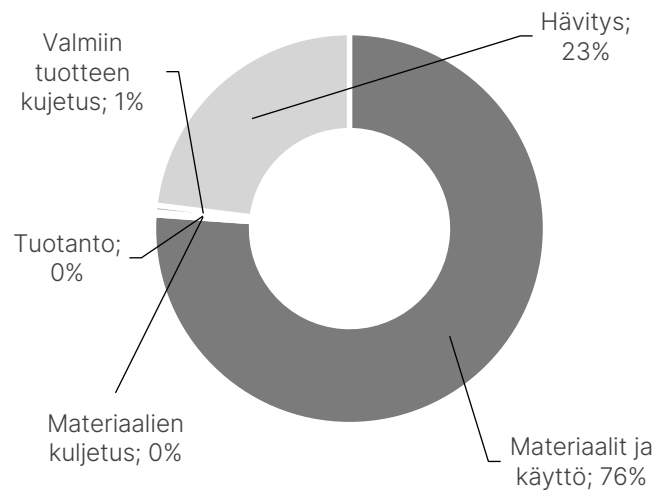

PÄÄSTÖJEN JAKAUTUMINEN

Päästöt yhteensä 11,48 kg CO₂e

TUOTETIEDOT

Mikki, verhoilematon tuoli koostuu pääosin koivusta.