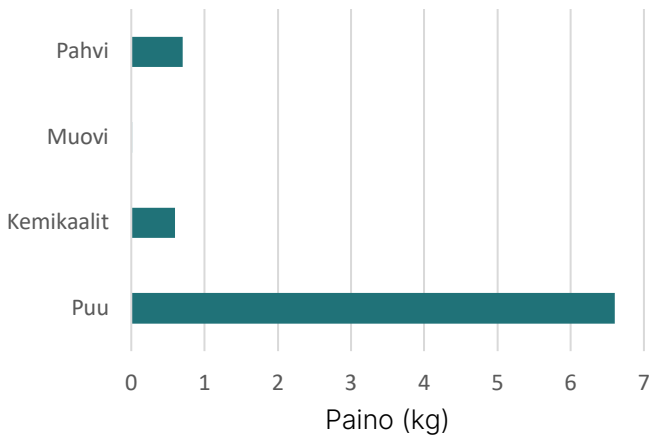

# LEPO

TUOTEKORTTI

5/2023

Lepo Product Oy

<https://www.lepoproduct.fi/products/l-161-mikki/>

Tuotteen nimi:	Mikki, verhoilematon, puosat koivu
Tuotteen tyyppi:	Tuoli
Tuotenumero:	L-161
Kokonaispäästöt (Cradle-to-Gate):	8,77 kg CO <sub>2</sub> e
Kokonaispäästöt (Cradle-to-Grave):	11,48 kg CO <sub>2</sub> e

## MATERIAALIT

Paino yhteensä: 7,91 kg