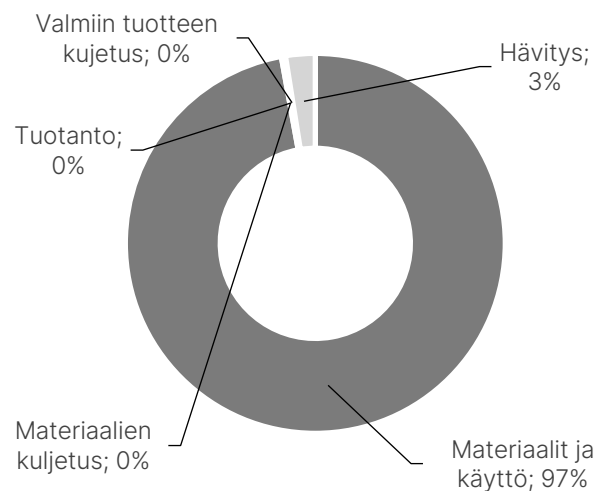

LEPO

TUOTEKORTTI

5/2023

Lepo Product Oy

<https://www.lepoproduct.fi/products/l-147-boa/>

Tuotteen nimi:	Boa-tuoli, verhoiltu, metallirunko
Tuotteen tyyppi:	Tuoli
Tuotenumero:	L-147
Kokonaispäästöt (Cradle-to-Gate):	94,32 kg CO ₂ e
Kokonaispäästöt (Cradle-to-Grave):	96,92 kg CO ₂ e

MATERIAALIT

Paino yhteensä: 15,39 kg

PÄÄSTÖJEN JAKAUTUMINEN

Päästöt yhteensä 96,92 kg CO₂e

TUOTETIEDOT

Tuotekortin kankaana on kangas, joka sisältää 93 % villaa. Vaihtoehtoisella kankaalla, joka on valmistettu 98 % kierrätetystä polyesteristä, Kappeli- tuolin elinkaariset päästöt (cradle-to-grave) ovat 38,15 kg CO₂e.