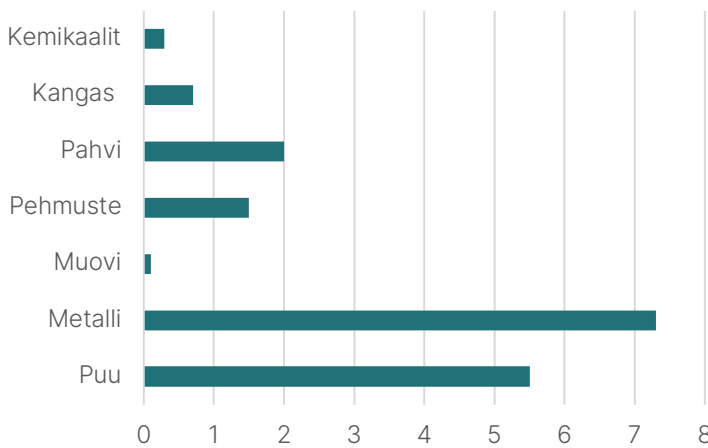

LEPO

TUOTEKORTTI

5/2023

Lepo Product Oy

<https://www.lepoproduct.fi/products/l-147-boa/>

Tuotteen nimi:	Boa-tuoli, verhoiltu, metallirunko
Tuotteen tyyppi:	Tuoli
Tuotenumero:	L-147
Kokonaispäästöt (Cradle-to-Gate):	94,32 kg CO ₂ e
Kokonaispäästöt (Cradle-to-Grave):	96,92 kg CO ₂ e

MATERIAALIT

Paino yhteensä: 15,39 kg

PÄÄSTÖJEN JAKAUTUMINEN

Päästöt yhteensä 96,92 kg CO₂e

TUOTETIEDOT

Tuotekortin kankaana on kangas, joka sisältää 93 % villaa. Vaihtoehtoisella kankaalla, joka on valmistettu 98 % kierrätetystä polyesteristä, Kappeli- tuolin elinkaariset päästöt (cradle-to-grave) ovat 38,15 kg CO₂e.